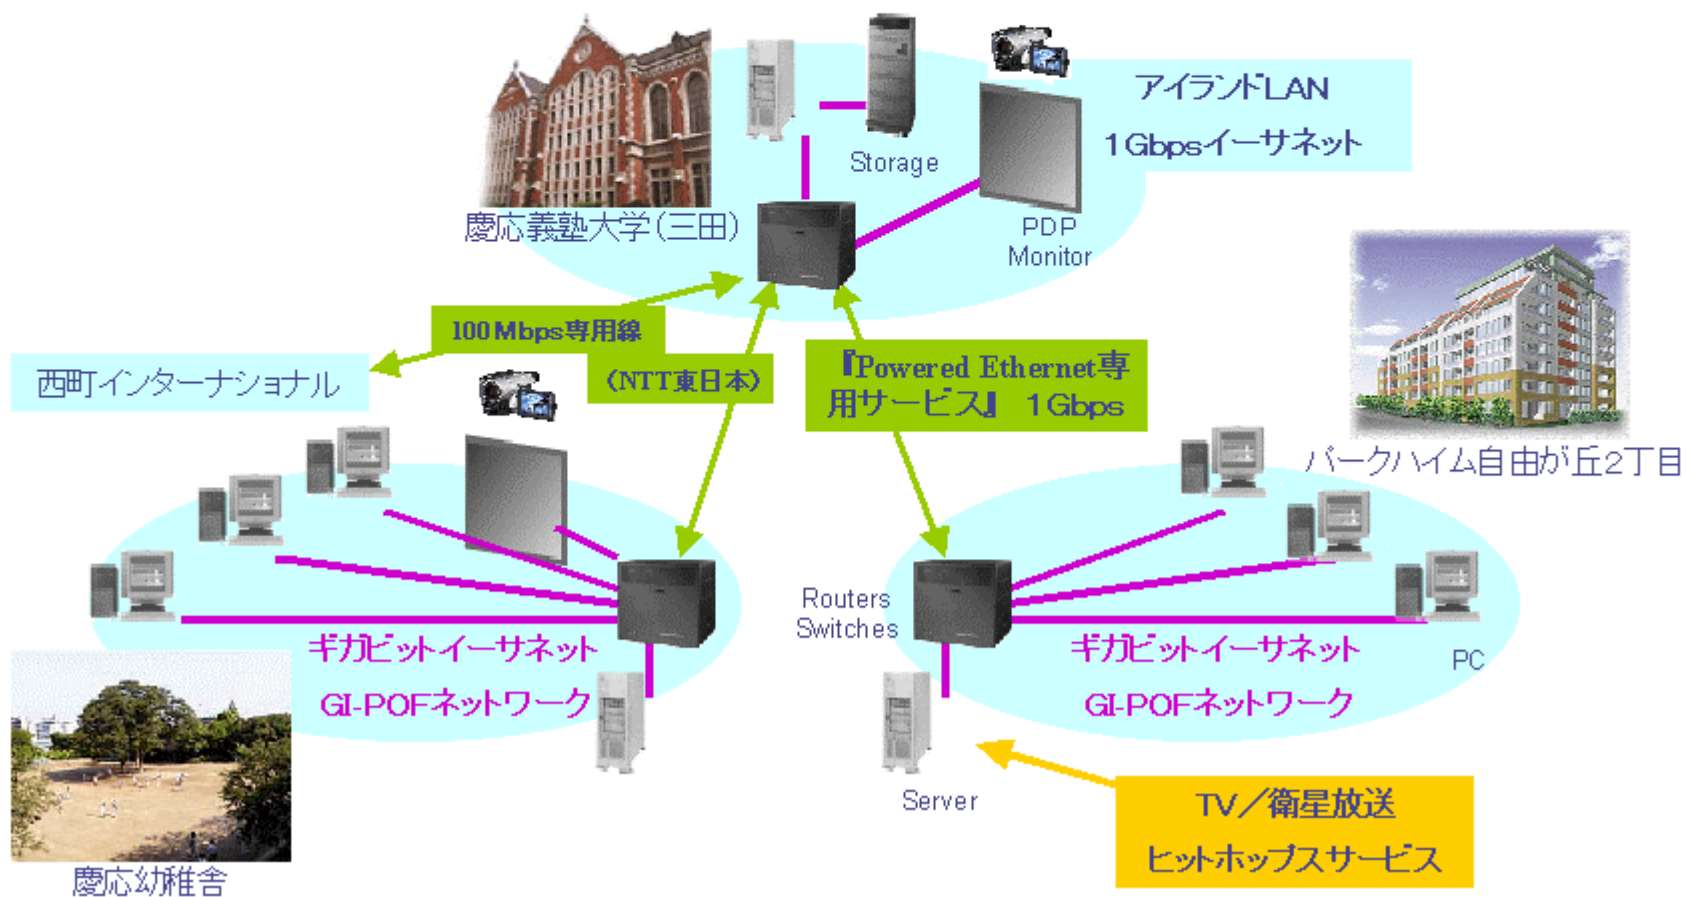

添付資料1. 実験模式（スキーム）図

ギガビット・アイランドの構成

◆ 慶応幼稚舎、マンション内のアイランドLANはギガビットイーサネットで構築

パソコンとPDPでリアルタイムコミュニケーション

- ◆ リアルタイムコミュニケーションに2種類の端末を用意。
 - 一つは35MbpsのDVデータを伝送する40-50インチの大画面PDP+DVカメラ
 - もう一つは1.5MbpsのMPEG4データを伝送するパソコン+デジタルカメラ